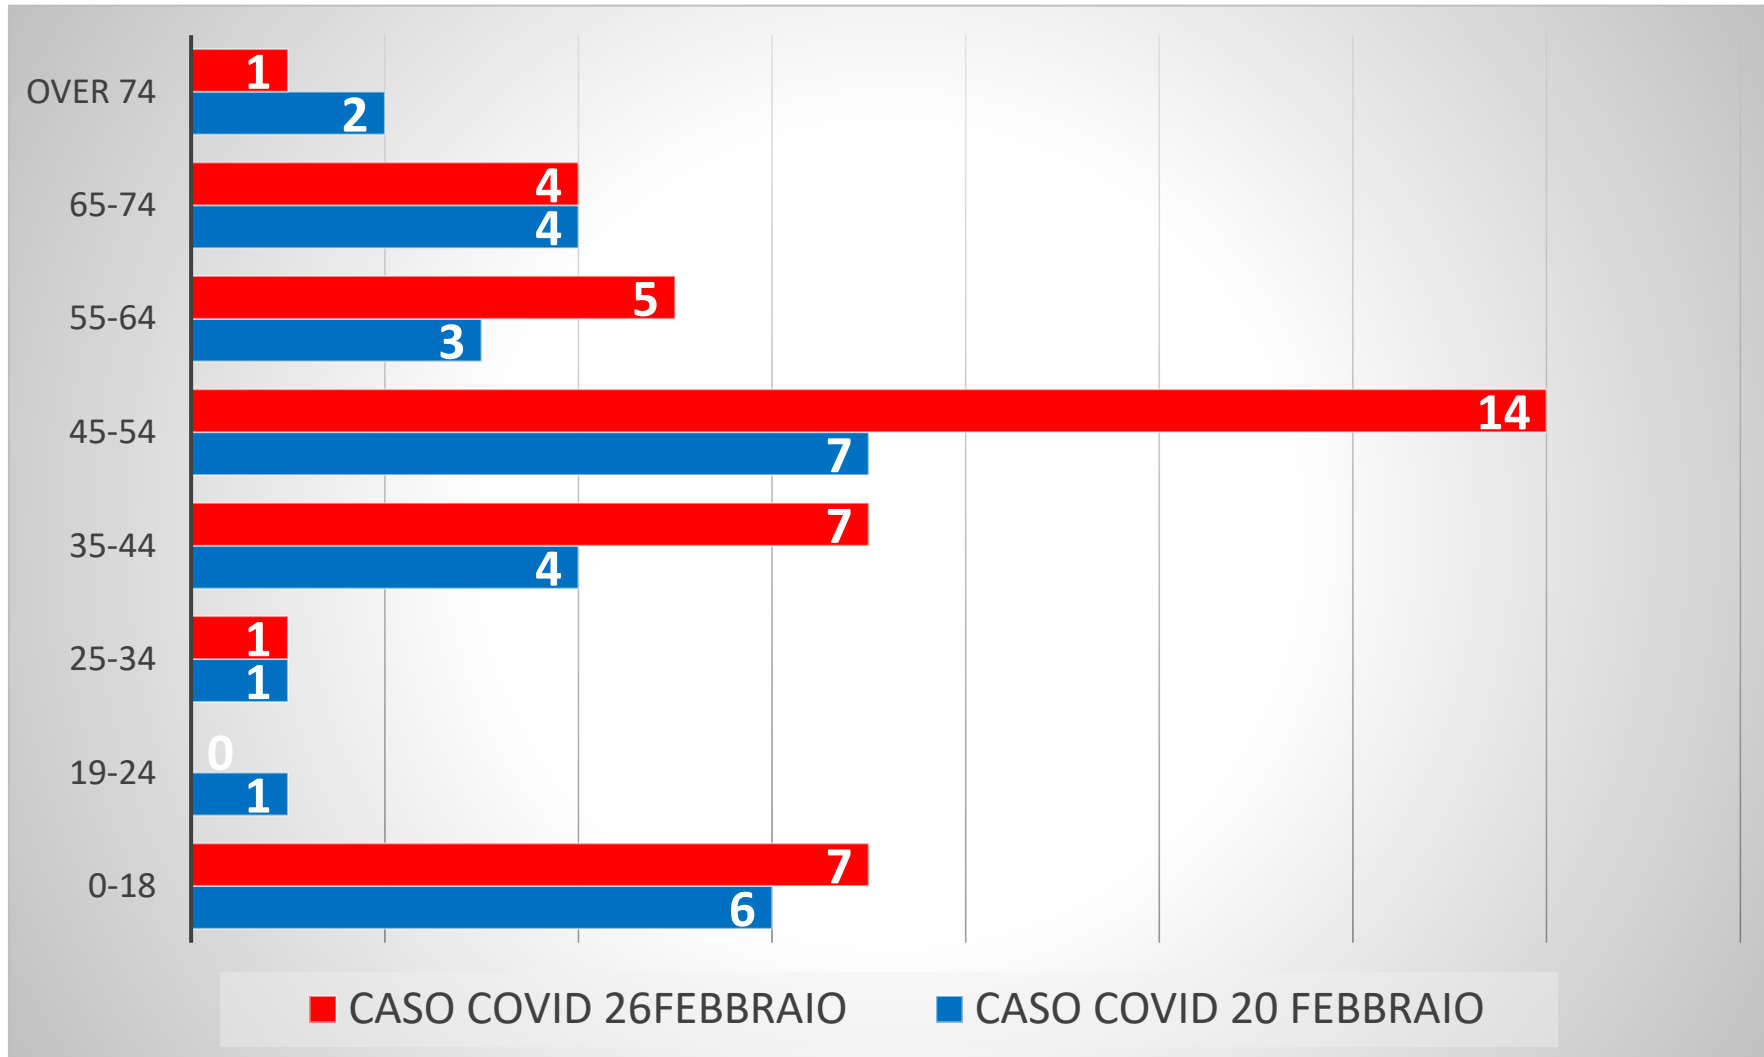

Comune di
Cernusco Lombardone

ELABORATO DATI COVID-19

SITUAZIONE AL 26/02/2021

DIVISIONE PER GENERE

Totale 63

RIPARTIZIONE PER FASCIA D'ETA'

Totale 63

TIPOLOGIA D'ISOLAMENTO

(genere)

Totale 63

TIPOLOGIA D'ISOLAMENTO

(età)

Totale 63

CONFRONTO CASI COVID

20 feb. VS 26 feb.

Totale 63

ANDAMENTO CASI DI ISOLAMENTO

FEBBRAIO 2021