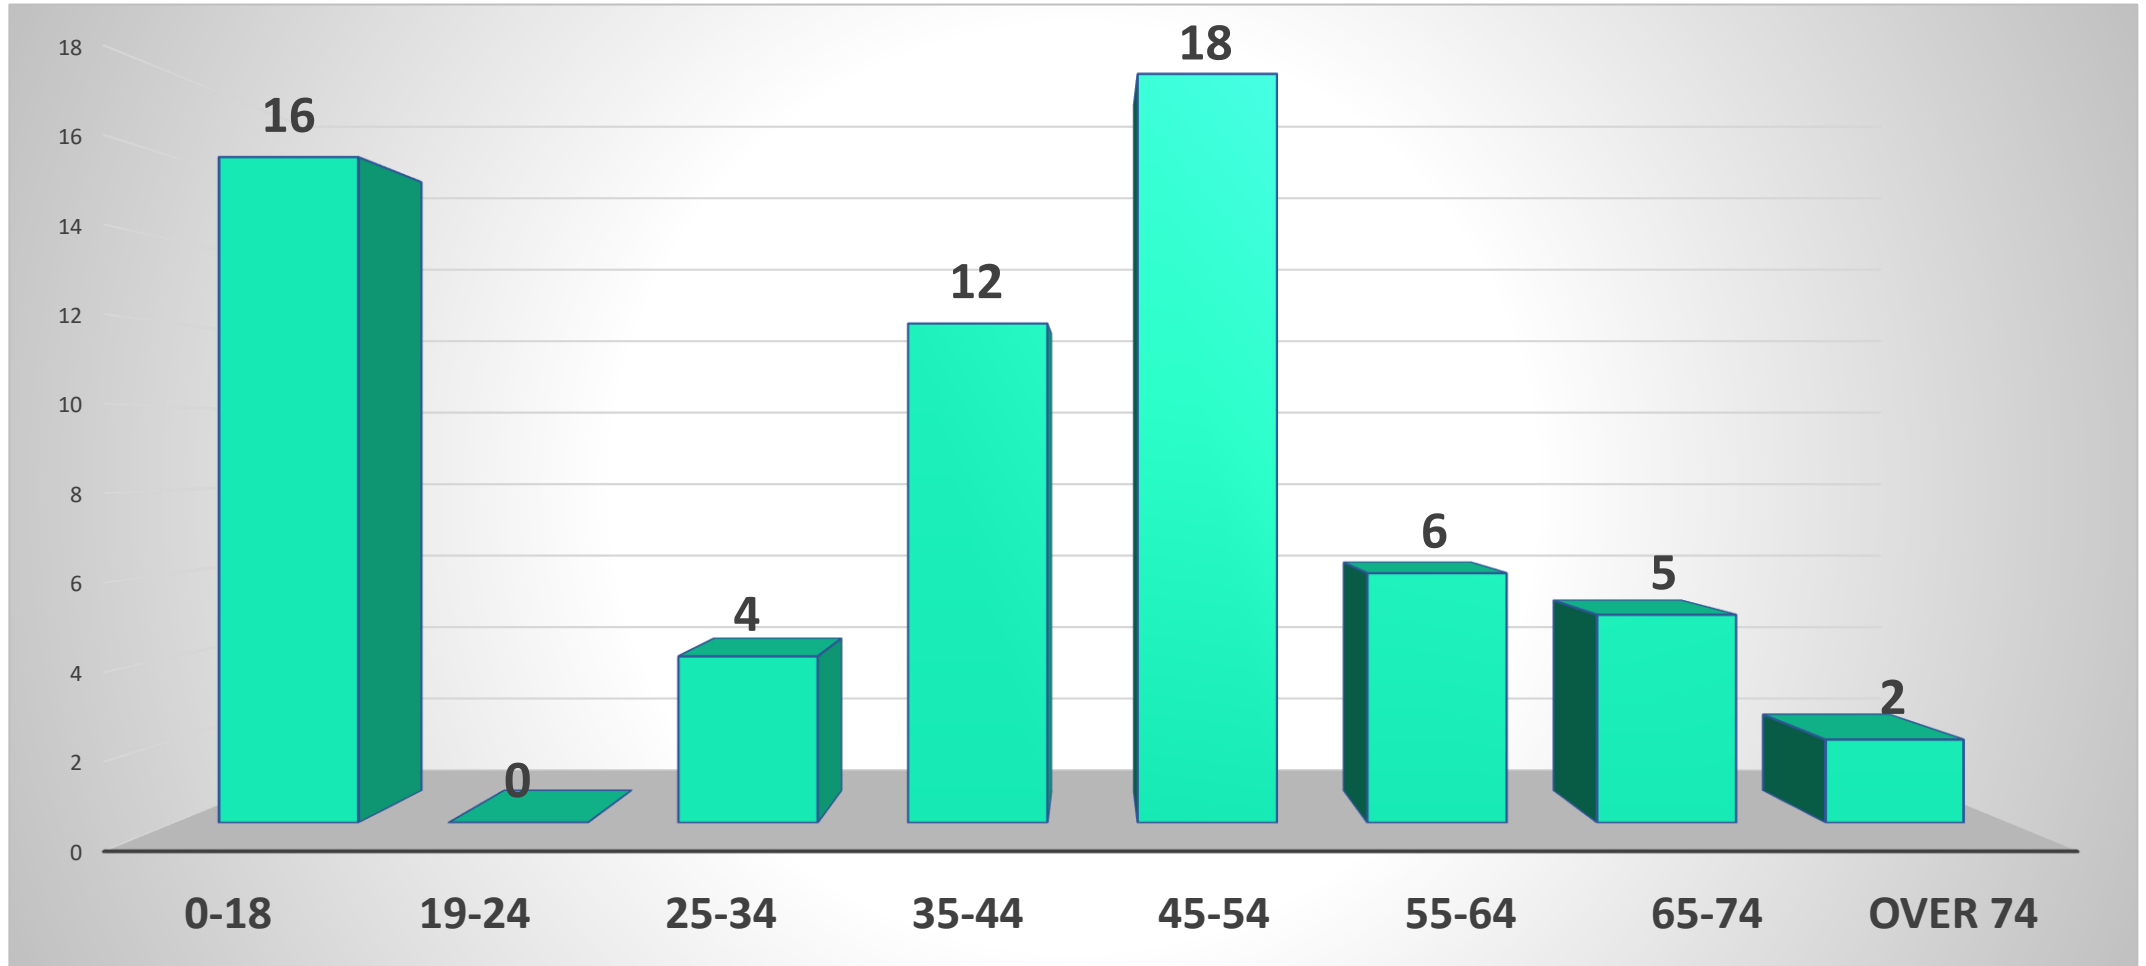

Comune di
Cernusco Lombardone

ELABORATO DATI COVID-19

SITUAZIONE AL 26/02/2021

DIVISIONE PER GENERE

Totale 63

RIPARTIZIONE PER FASCIA D'ETA'

Totale 63

TIPOLOGIA D'ISOLAMENTO

(genere)

Totale 63

TIPOLOGIA D'ISOLAMENTO

(età)

Totale 63

CONFRONTO CASI COVID

20 feb. VS 26 feb.

Totale 63

ANDAMENTO CASI DI ISOLAMENTO

FEBBRAIO 2021