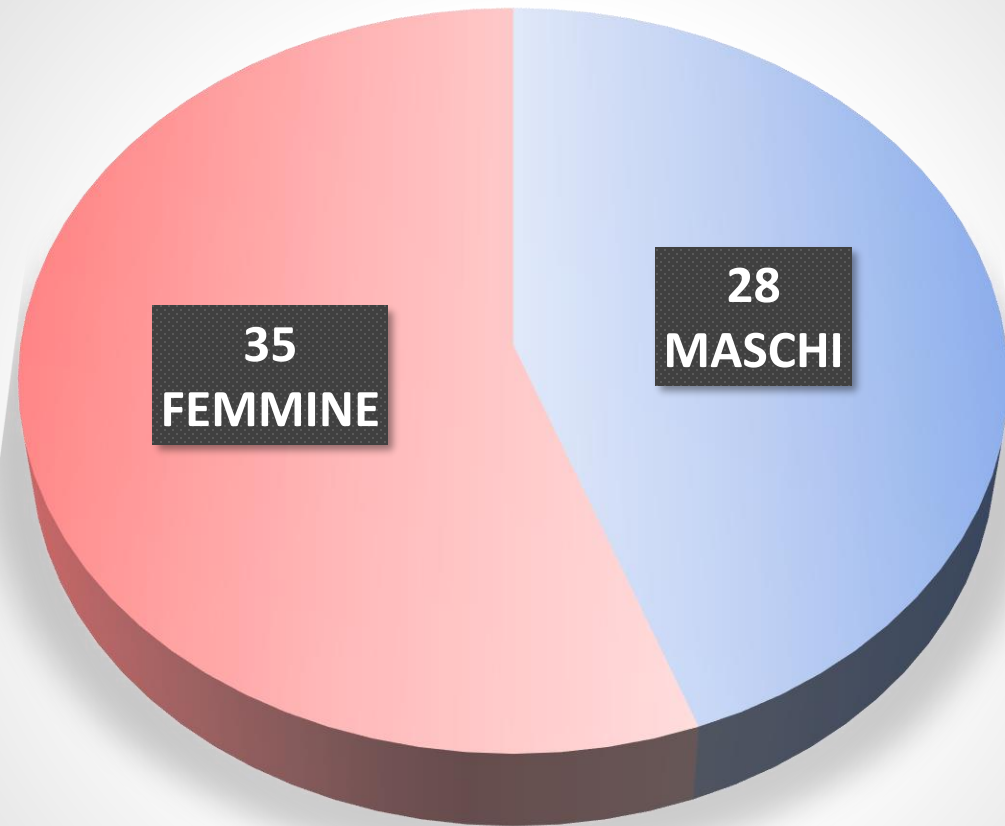

Comune di
Cernusco Lombardone

ELABORATO DATI COVID-19

SITUAZIONE AL 26/02/2021

DIVISIONE PER GENERE

Totale 63

RIPARTIZIONE PER FASCIA D'ETA'

Totale 63

TIPOLOGIA D'ISOLAMENTO

(genere)

Totale 63

TIPOLOGIA D'ISOLAMENTO

(età)

Totale 63

CONFRONTO CASI COVID

20 feb. VS 26 feb.

Totale 63

ANDAMENTO CASI DI ISOLAMENTO

FEBBRAIO 2021