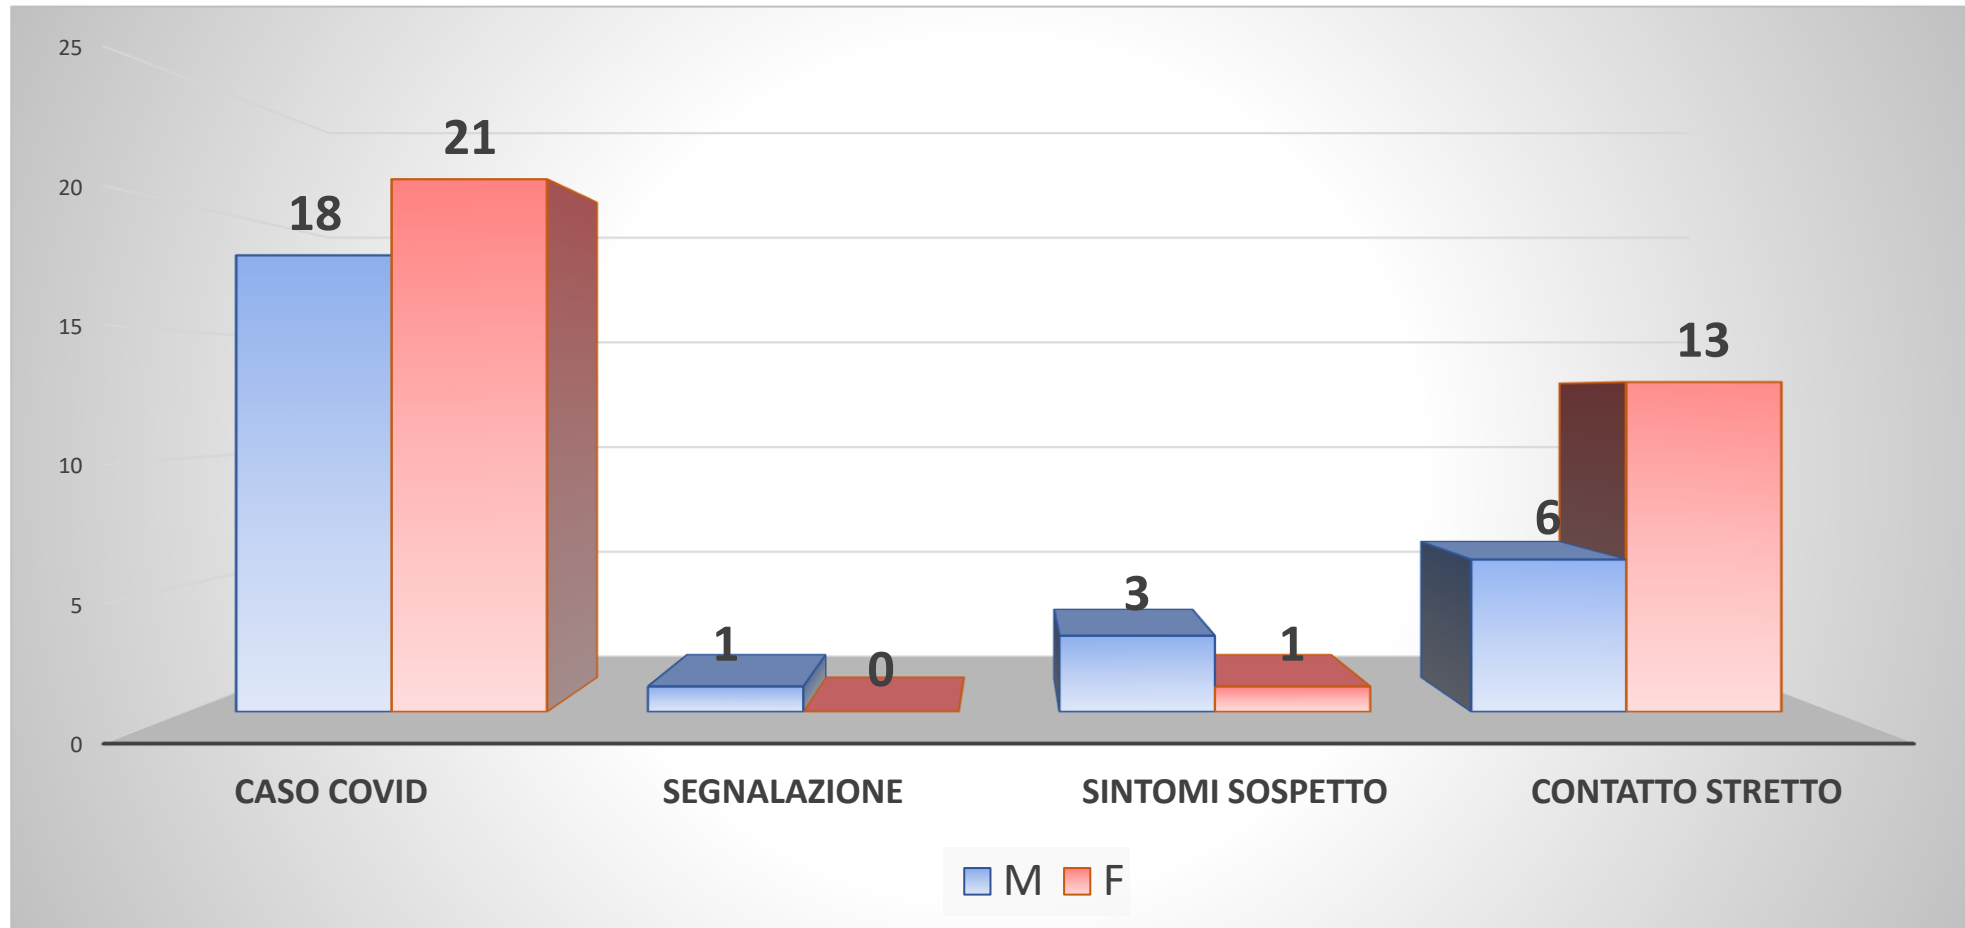

Comune di
Cernusco Lombardone

ELABORATO DATI COVID-19

SITUAZIONE AL 26/02/2021

DIVISIONE PER GENERE

Totale 63

RIPARTIZIONE PER FASCIA D'ETA'

Totale 63

TIPOLOGIA D'ISOLAMENTO

(genere)

Totale 63

TIPOLOGIA D'ISOLAMENTO

(età)

Totale 63

CONFRONTO CASI COVID

20 feb. VS 26 feb.

Totale 63

ANDAMENTO CASI DI ISOLAMENTO

FEBBRAIO 2021