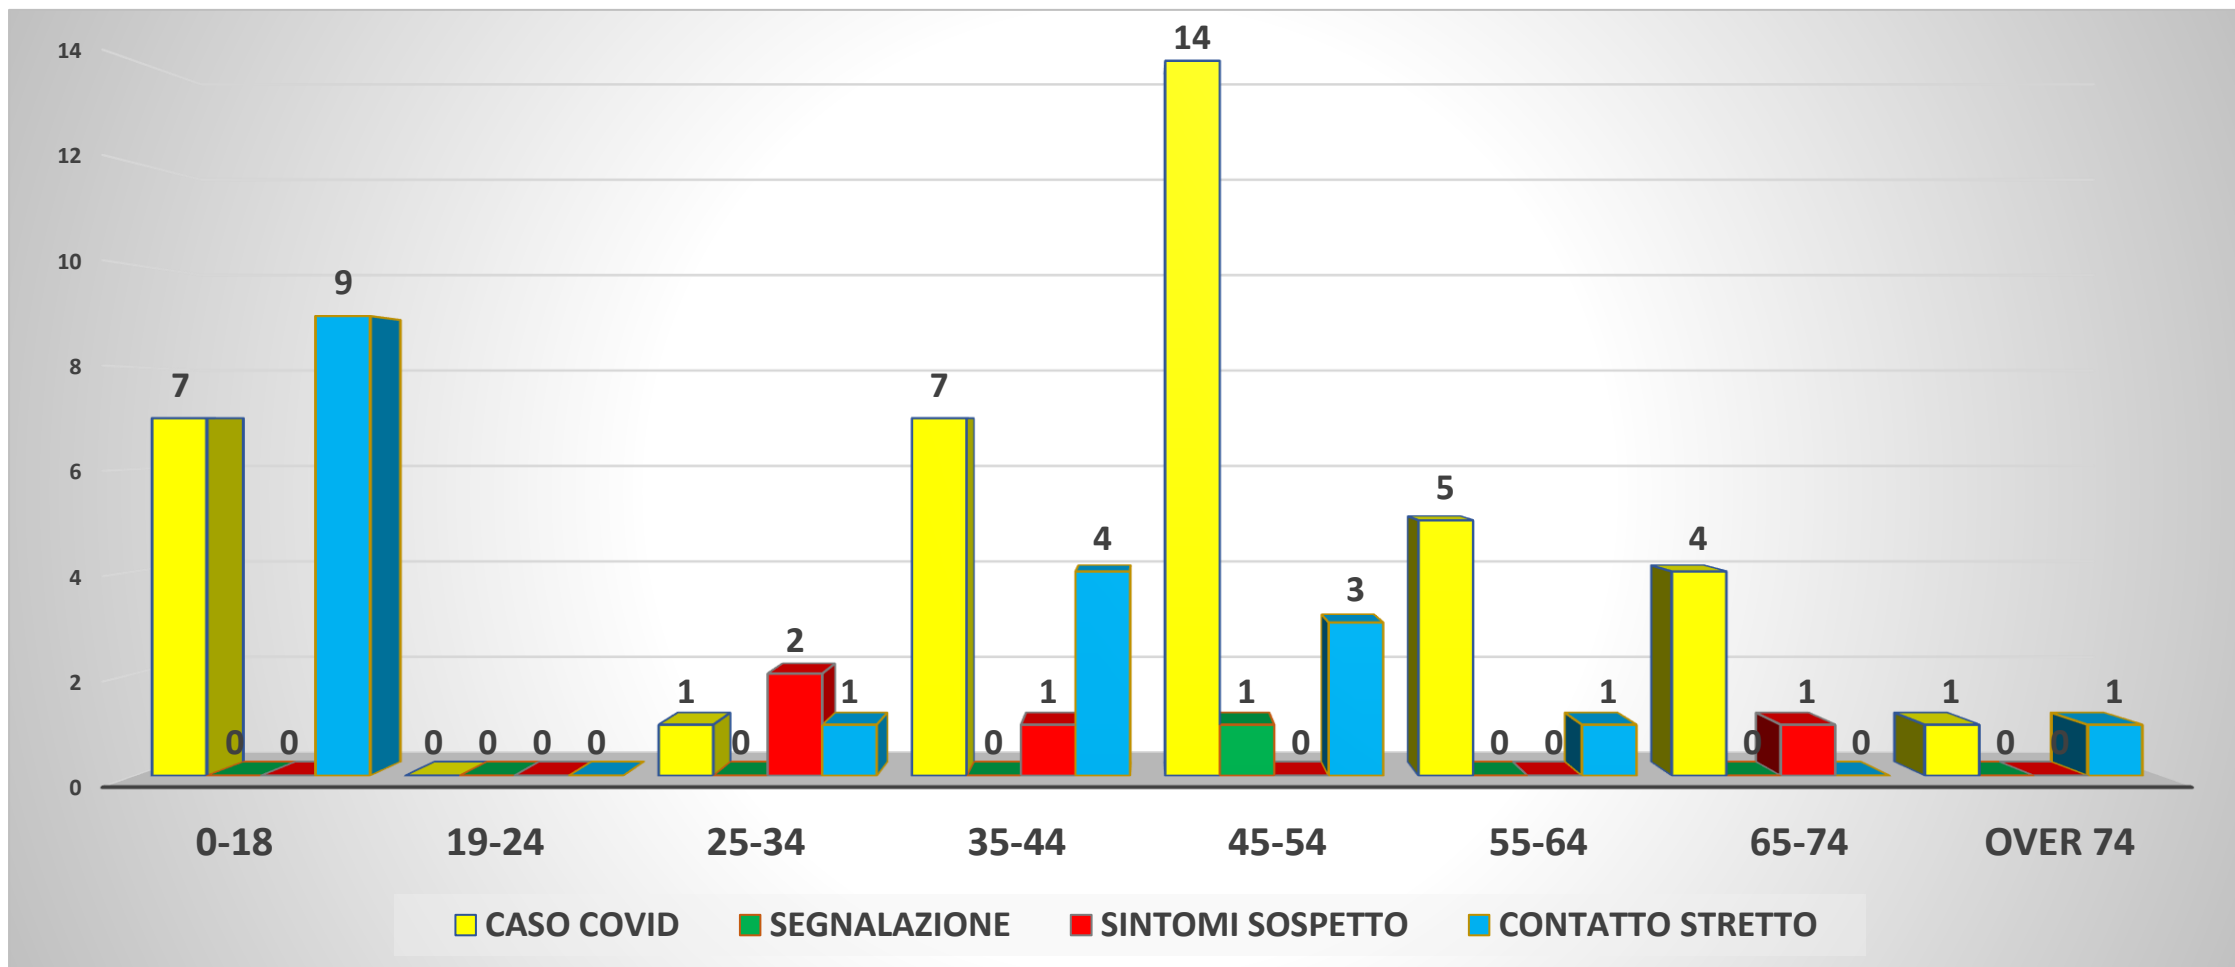

Comune di
Cernusco Lombardone

ELABORATO DATI COVID-19

SITUAZIONE AL 26/02/2021

DIVISIONE PER GENERE

Totale 63

RIPARTIZIONE PER FASCIA D'ETA'

Totale 63

TIPOLOGIA D'ISOLAMENTO

(genere)

Totale 63

TIPOLOGIA D'ISOLAMENTO

(età)

Totale 63

CONFRONTO CASI COVID

20 feb. VS 26 feb.

Totale 63

ANDAMENTO CASI DI ISOLAMENTO

FEBBRAIO 2021