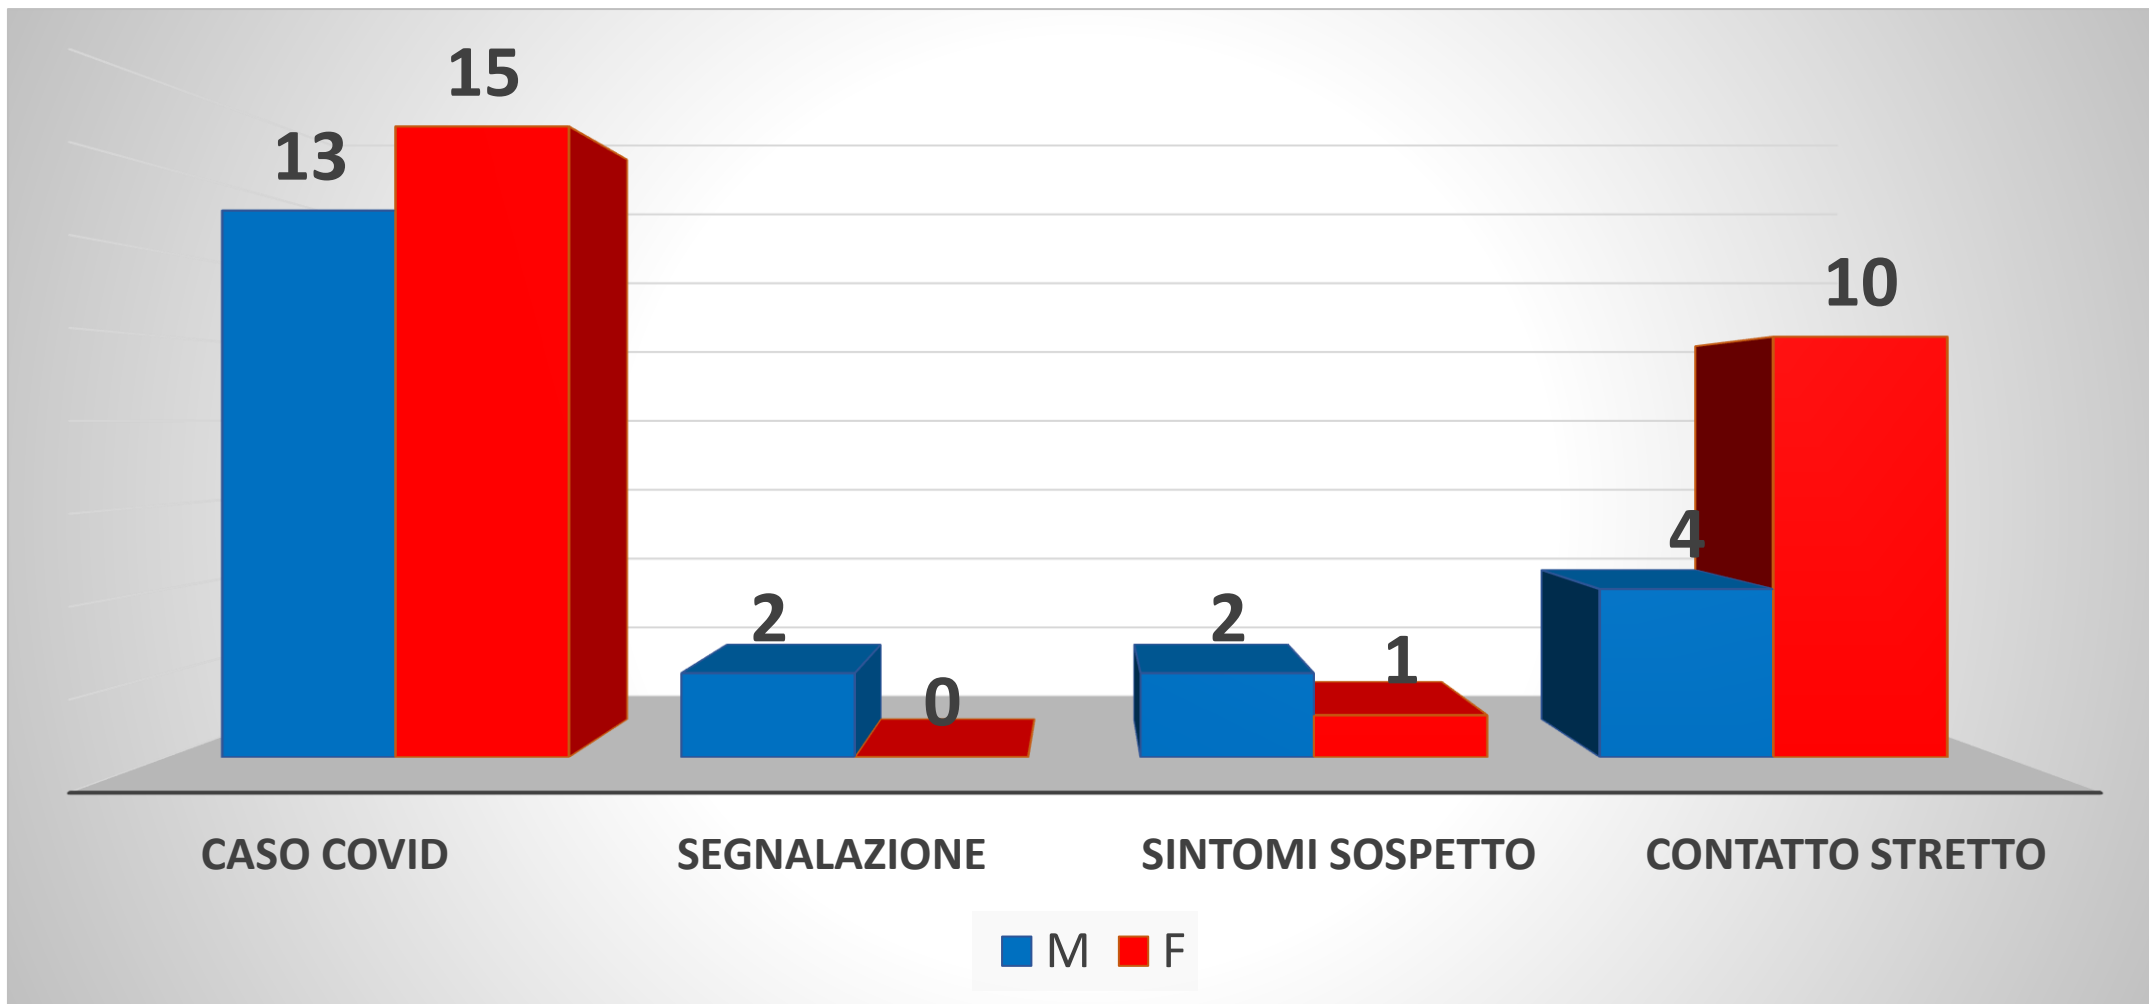

Comune di
Cernusco Lombardone

ELABORATO DATI COVID-19

SITUAZIONE AL 20/02/2021

DIVISIONE PER GENERE

RIPARTIZIONE PER FASCIA D'ETA'

Totale 47

TIPOLOGIA D'ISOLAMENTO

(genere)

Totale 47

TIPOLOGIA D'ISOLAMENTO

(età)

Totale 47