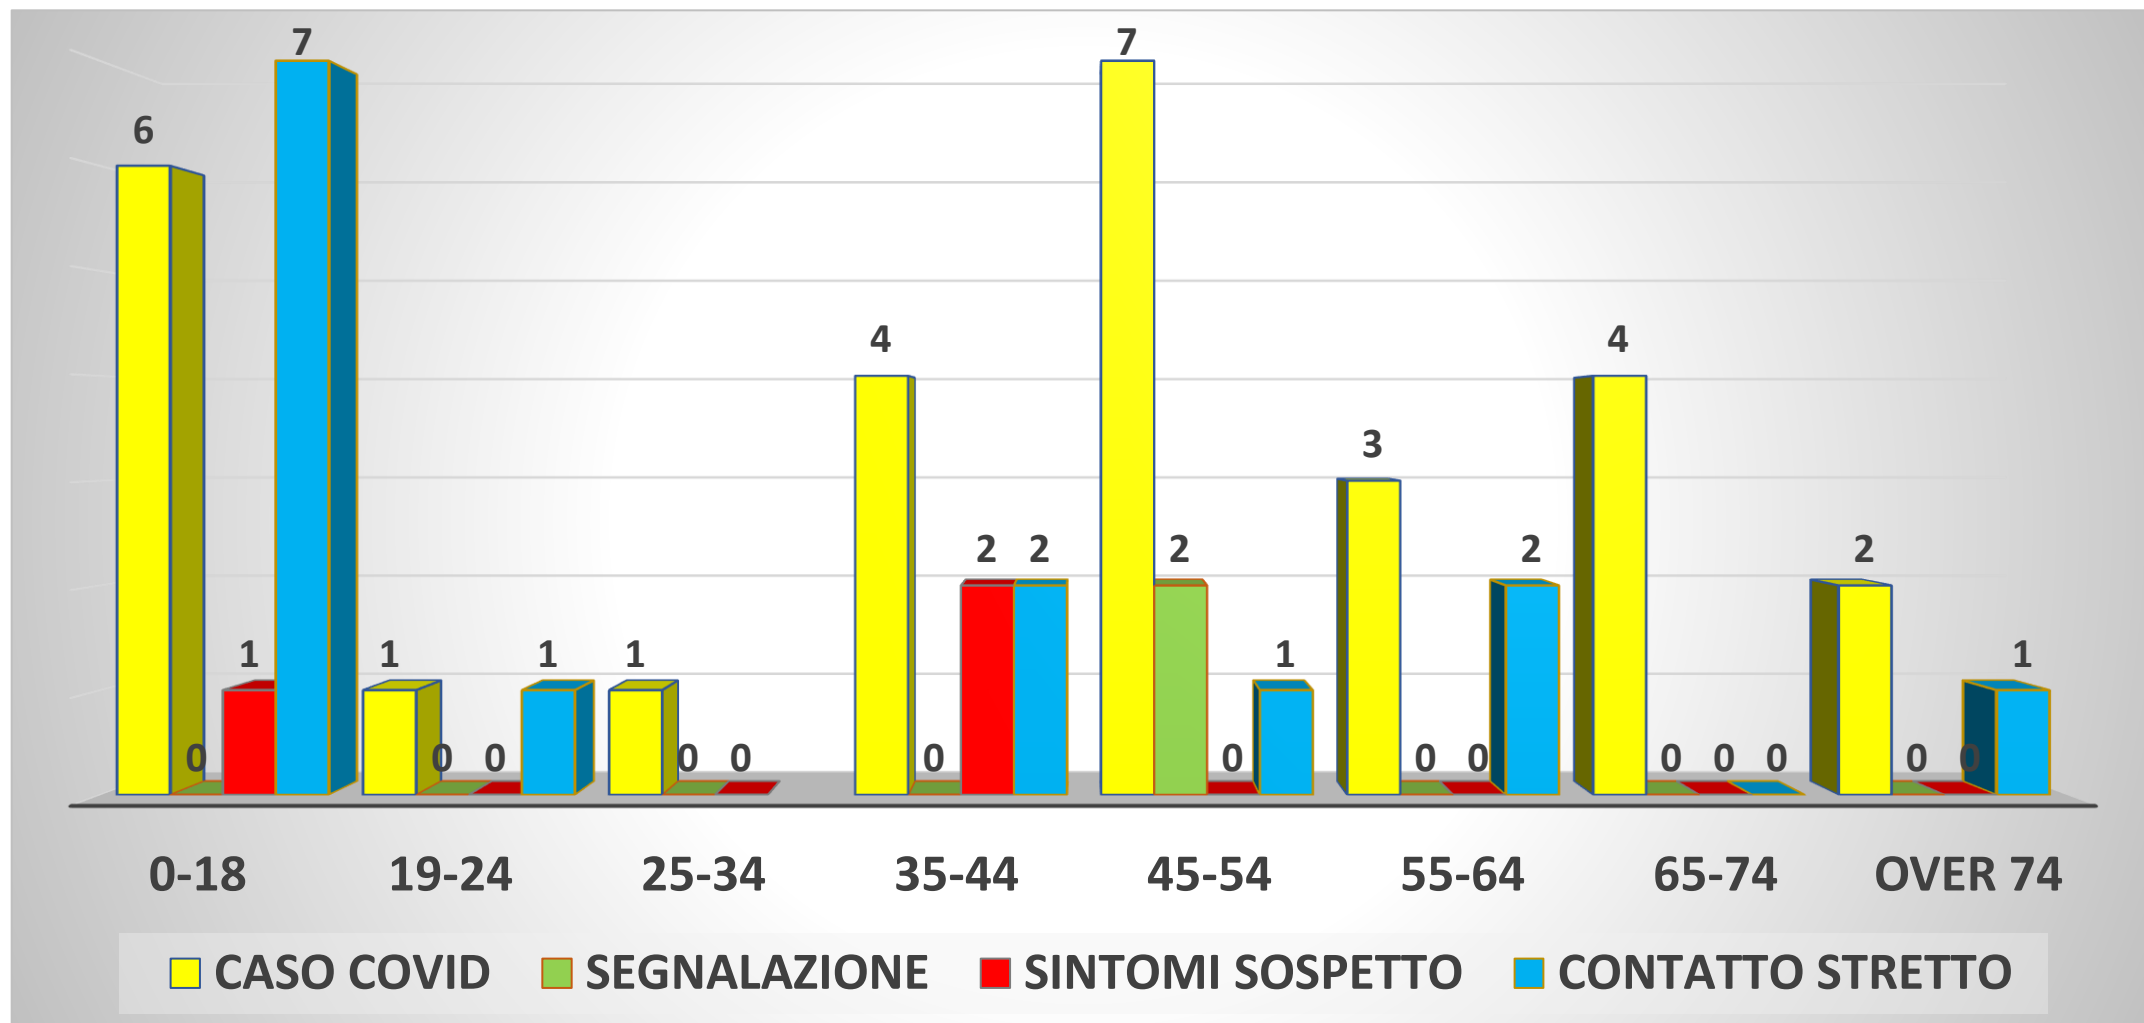

Comune di
Cernusco Lombardone

ELABORATO DATI COVID-19

SITUAZIONE AL 20/02/2021

DIVISIONE PER GENERE

RIPARTIZIONE PER FASCIA D'ETA'

Totale 47

TIPOLOGIA D'ISOLAMENTO

(genere)

Totale 47

TIPOLOGIA D'ISOLAMENTO

(età)

Totale 47