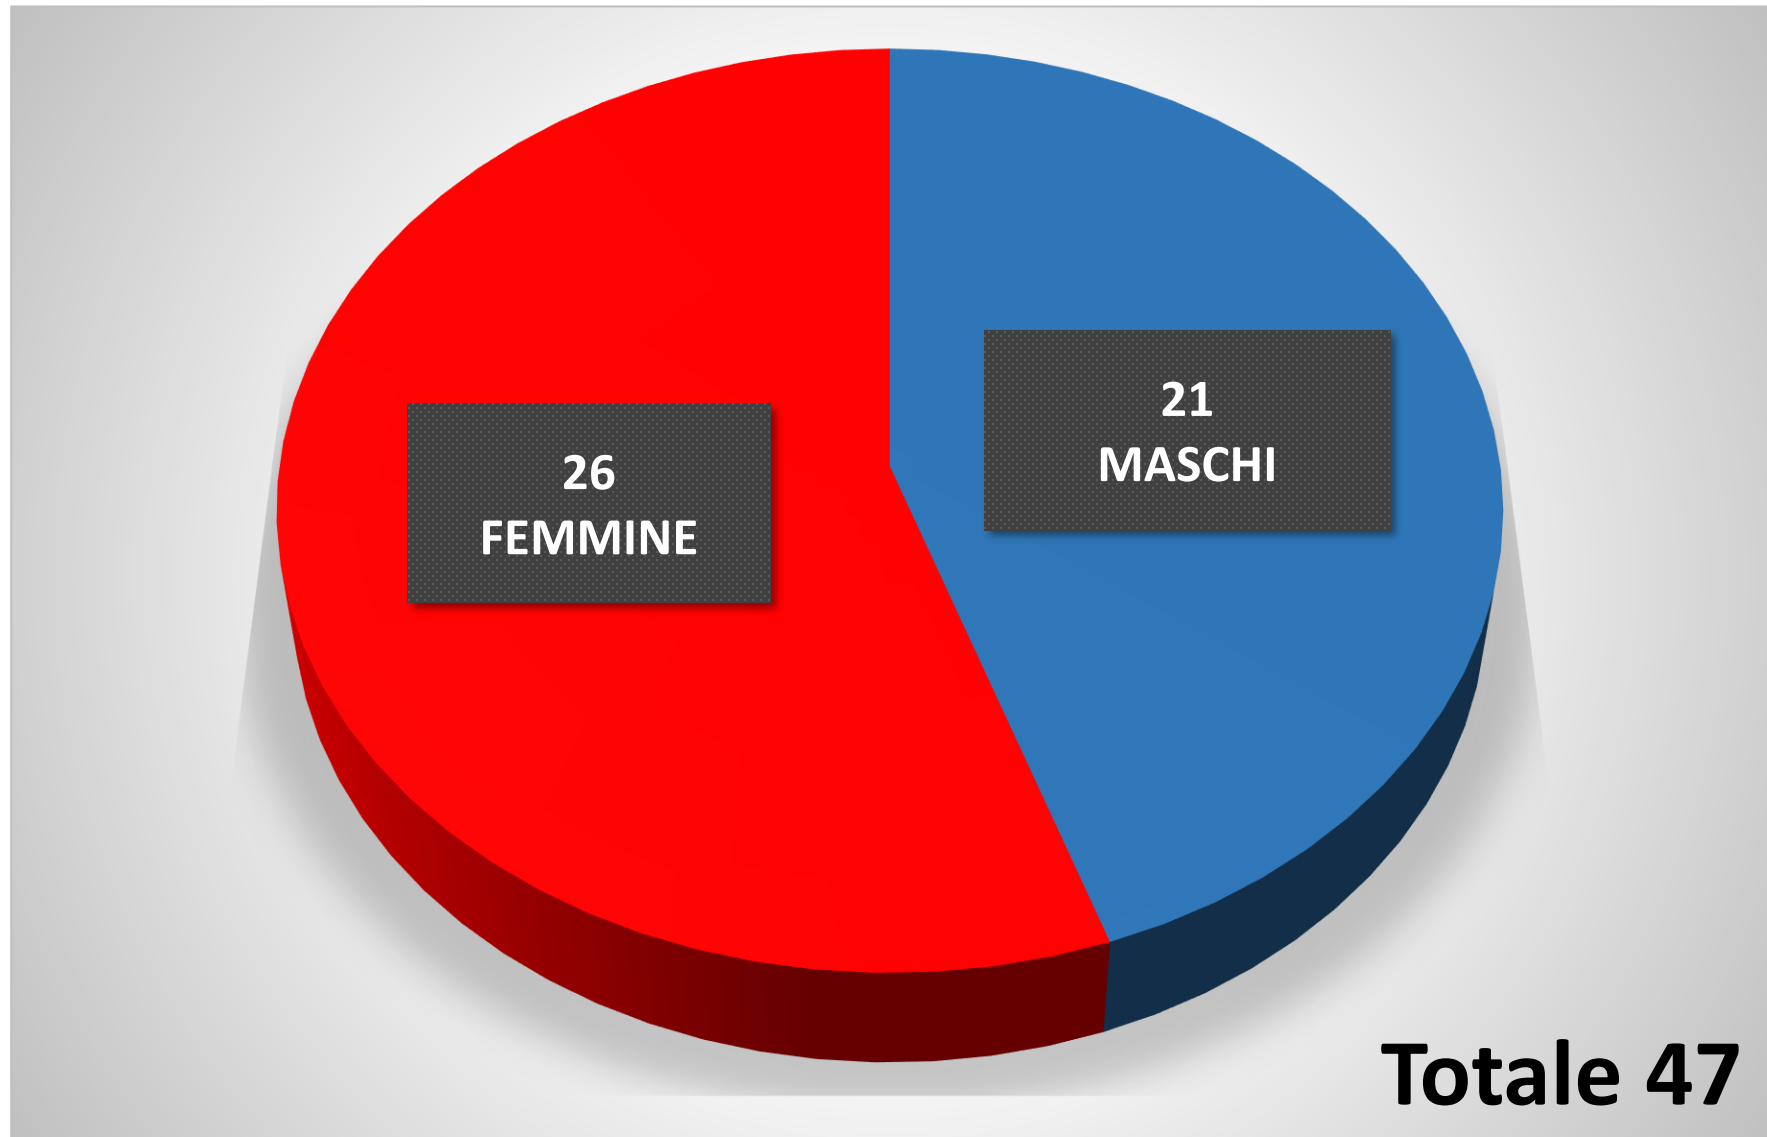

Comune di
Cernusco Lombardone

ELABORATO DATI COVID-19

SITUAZIONE AL 20/02/2021

DIVISIONE PER GENERE

RIPARTIZIONE PER FASCIA D'ETA'

Totale 47

TIPOLOGIA D'ISOLAMENTO

(genere)

Totale 47

TIPOLOGIA D'ISOLAMENTO

(età)

Totale 47