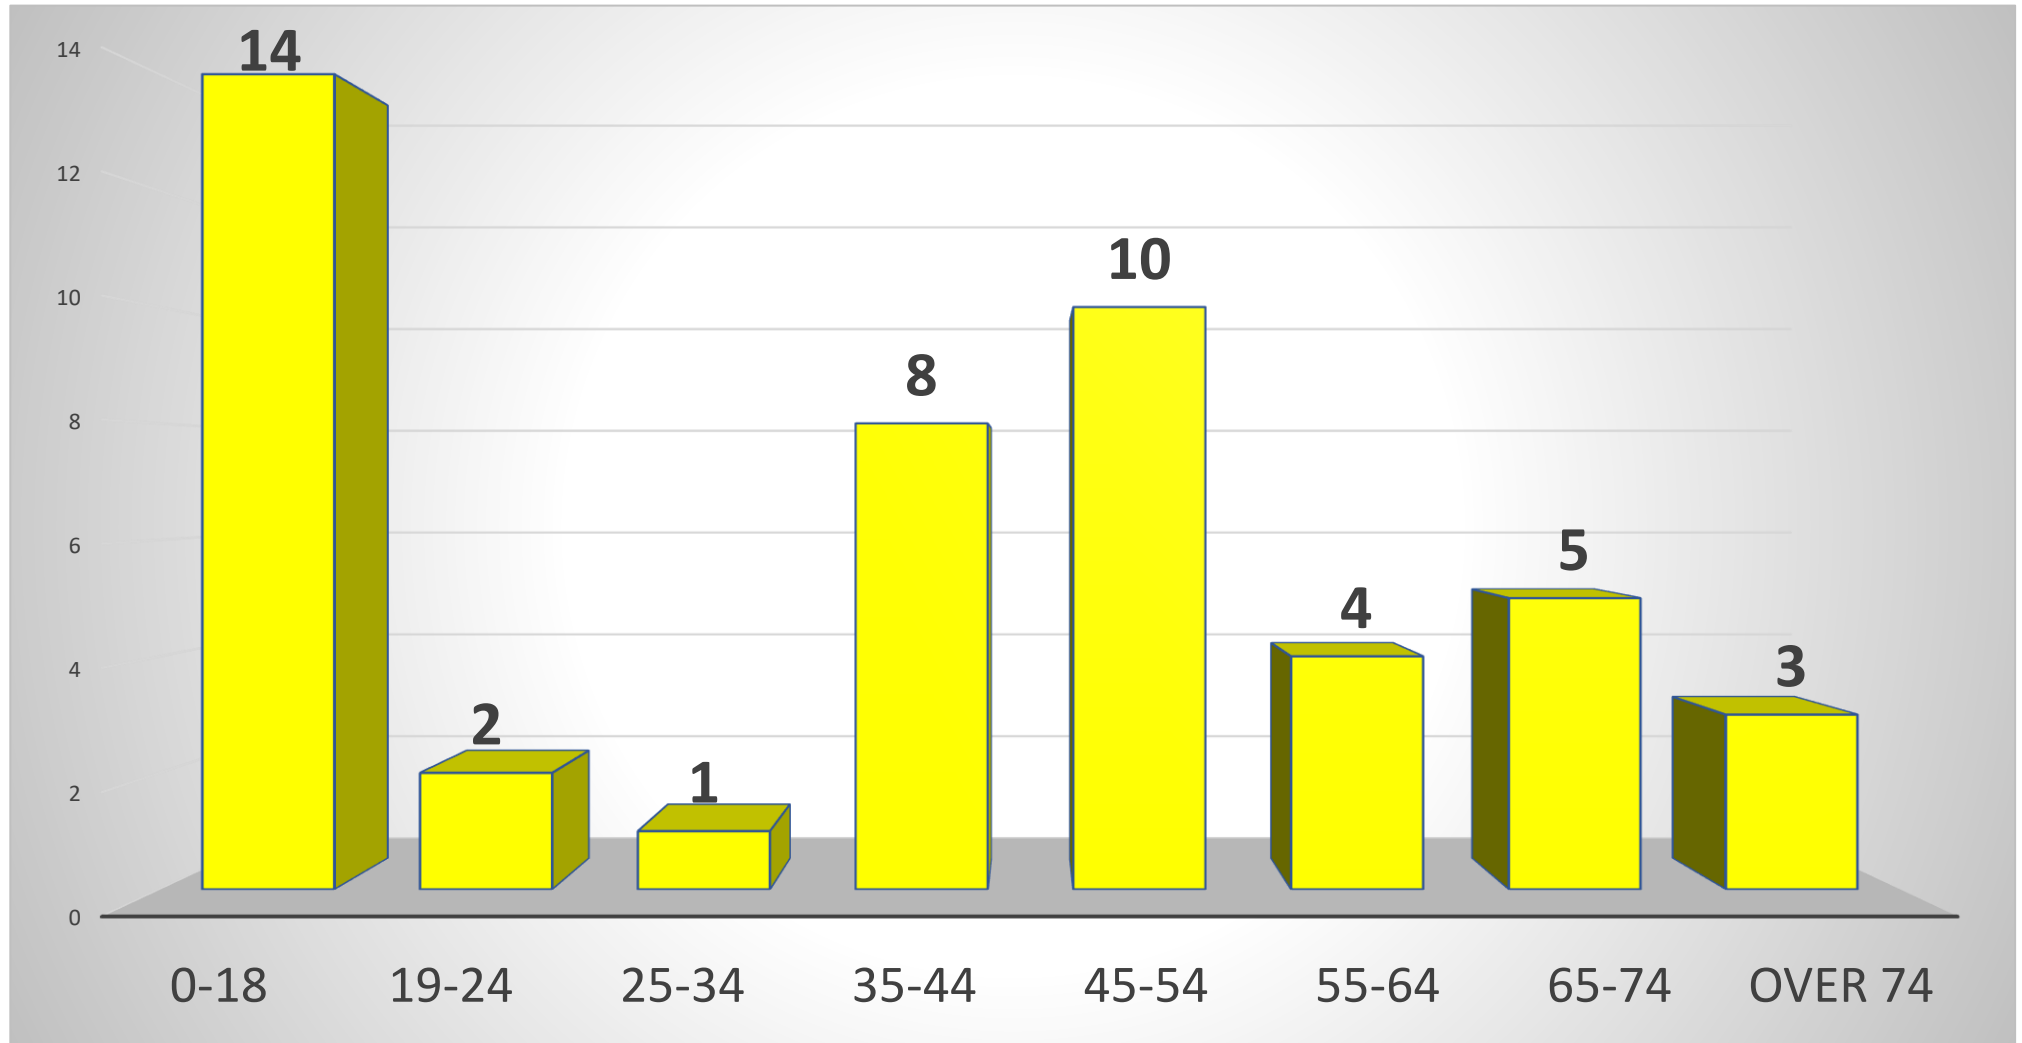

Comune di
Cernusco Lombardone

ELABORATO DATI COVID-19

SITUAZIONE AL 20/02/2021

DIVISIONE PER GENERE

RIPARTIZIONE PER FASCIA D'ETA'

Totale 47

TIPOLOGIA D'ISOLAMENTO

(genere)

Totale 47

TIPOLOGIA D'ISOLAMENTO

(età)

Totale 47