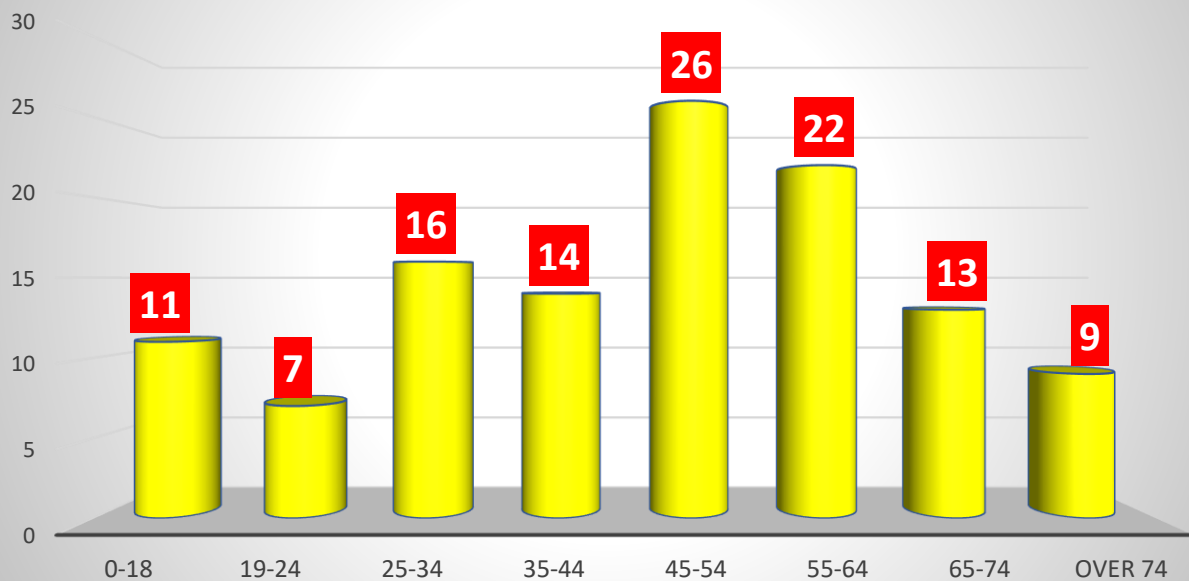

Comune di
Cernusco Lombardone

ELABORATO DATI COVID-19

SITUAZIONE AL 16/11/2020

DIVISIONE PER GENERE

STORICO

ATTUALE

RIPARTIZIONE PER FASCIA D'ETA'

STORICO

ATTUALE

SITUAZIONE ATTUALE