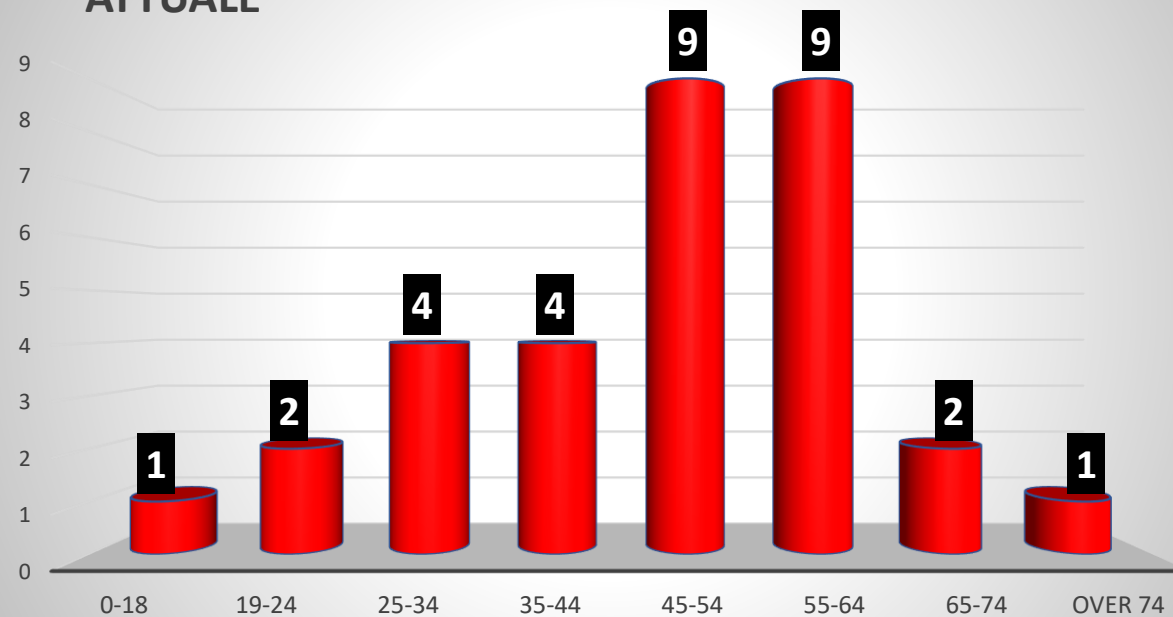

Comune di
Cernusco Lombardone

ELABORATO DATI COVID-19

SITUAZIONE AL 16/11/2020

DIVISIONE PER GENERE

STORICO

ATTUALE

RIPARTIZIONE PER FASCIA D'ETA'

STORICO

ATTUALE

SITUAZIONE ATTUALE